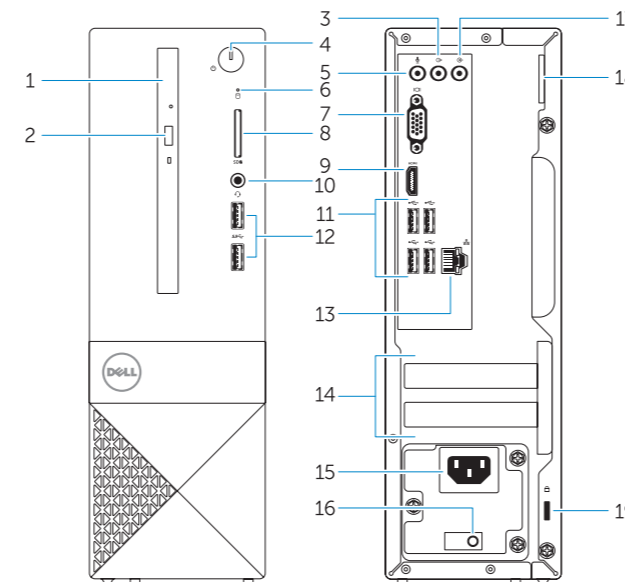

Features

Recursos

1. Optical drive
2. Optical drive eject button
3. Line-out port
4. Power button
5. Microphone port
6. Hard drive activity light
7. VGA port
8. Memory card reader
9. HDMI port
10. Headset port
11. USB 2.0 ports
12. USB 3.0 ports
13. Network port
14. Expansion card slots

15. Power connector port
16. Power supply diagnostic light
17. Line-in connector
18. Padlock ring
19. Security cable slot

1. Unidade ótica
2. Botão de ejeção da unidade ótica
3. Porta de saída de linha
4. Botão liga/desliga
5. Conector para microfone
6. Luz de atividade do disco rígido
7. Porta VGA
8. Leitor de placa de memória
9. Porta HDMI
10. Porta para fone de ouvido
11. portas USB 2.0
12. portas USB 3.0
13. Porta de rede
14. Slots da placa de expansão