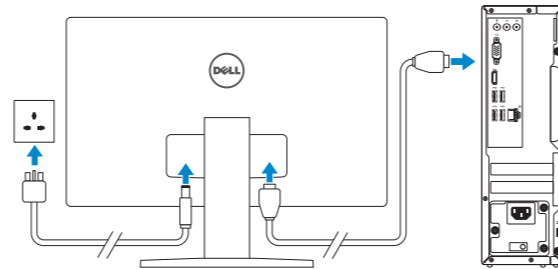

Vostro 3267/3268

Quick Start Guide

Guia de Início Rápido

1 Connect the keyboard and mouse

Conecte o teclado e o mouse

2 Connect the network cable — optional

Conecte o cabo da internet – opcional

3 Connect the display

Conecte a tela

NOTE: If you ordered your computer with a discrete graphics card, connect the display to the discrete graphics card.

NOTA: se você encomendou seu computador com uma placa gráfica separada, conecte a tela ao conector na placa gráfica separada.

4 Connect the power cable and press the power button

Conecte o cabo de alimentação e pressione o botão liga/desliga

5 Finish Windows 10 setup

Concluir a configuração do Windows 10

Connect to your network

Conectar-se à rede